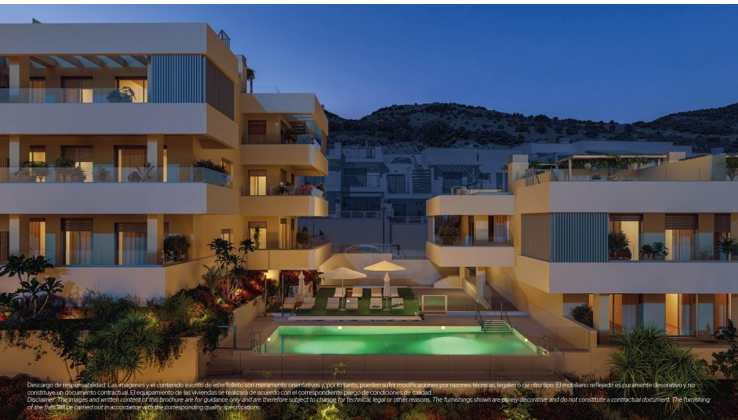

BOLIG ID: RED-SP1335

Desarrollo de viviendas modernas y de calidad en Benalmádena Pueblo Costa del Sol. El mobiliario reflejado es puramente decorativo y no constituye un documento contractual. El equipamiento de las viviendas se realizará de acuerdo con el correspondiente pliego de condiciones de calidad.
 Disclaimer: The images and written content of this brochure are for guidance only and are therefore subject to change for technical, legal or other reasons. The furnishings shown are purely decorative and do not constitute a contractual document. The furnishing of the flats will be carried out in accordance with the corresponding quality specifications.

Stueetagelejlighed til salg i Benalmádena

€356,300

Nybyggede lejligheder til salg i Benalmádena Pueblo Costa del Sol. Moderne boligkompleks kun 3 km fra stranden. Dette eksklusive nybyggeri tilbyder 70 moderne boliger med 2 og 3 soveværelser, hver med 2 badeværelser, og ligger kun 3 km fra Middelhavet. Vælg mellem lejligheder i stueetagen med private haver, lejligheder på mellemste etage med...