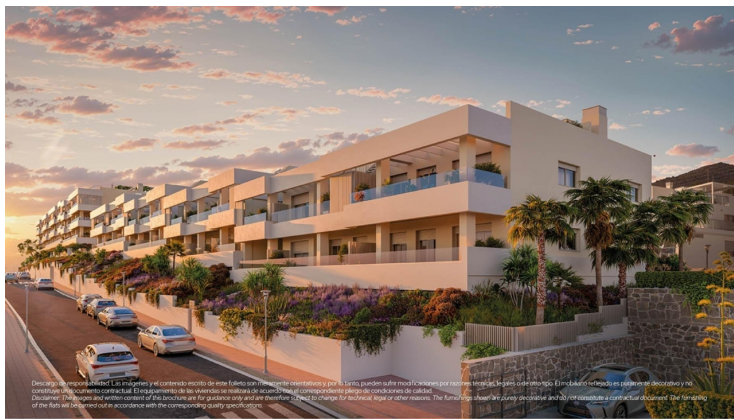

BOLIG ID: RED-SP1335

Desarrollo de viviendas modernas y de calidad en Benalmádena Pueblo Costa del Sol. El mobiliario reflejado es puramente decorativo y no constituye un documento contractual. El equipamiento de las viviendas se realizará de acuerdo con el correspondiente pliego de condiciones de calidad.
 Disclaimer: The images and written content of this brochure are for guidance only and are therefore subject to change for technical, legal or other reasons. The furnishings shown are purely decorative and do not constitute a contractual document. The furnishing of the flats will be carried out in accordance with the corresponding quality specifications.

Stueetagelejlighed til salg i Benalmádena

€356,300

Nybyggede lejligheder til salg i Benalmádena Pueblo Costa del Sol. Moderne boligkompleks kun 3 km fra stranden. Dette eksklusive nybyggeri tilbyder 70 moderne boliger med 2 og 3 soveværelser, hver med 2 badeværelser, og ligger kun 3 km fra Middelhavet. Vælg mellem lejligheder i stueetagen med private haver, lejligheder på mellemste etage med...