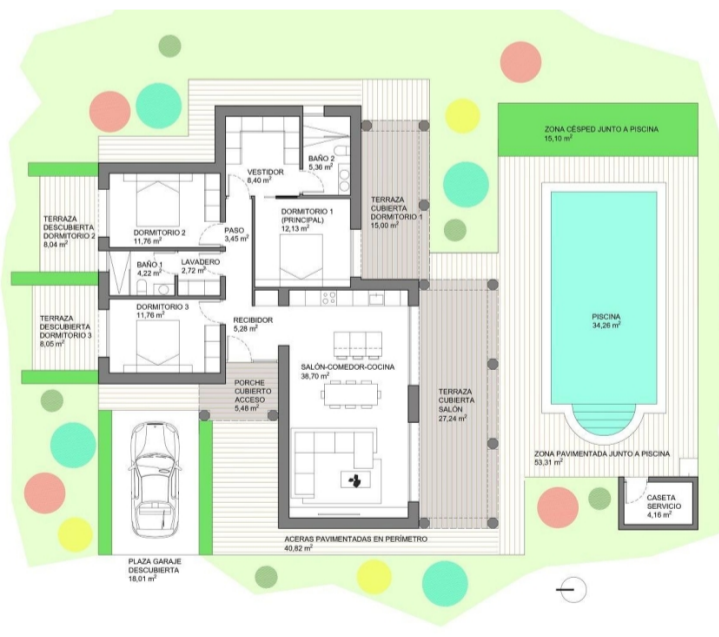

BOLIG ID: RED-N9267

Recibidor	5,28	
Salón-Comedor-Cocina	38,70	
Paseo	3,45	
Dormitorio 1 (principal)	12,13	
Vestidor	8,40	
Dormitorio 2	11,76	
Dormitorio 3	11,76	
Lavadero	2,72	
Baño 1	4,22	130,56
Baño 2	5,36	
Terraza cubierta salón (100%)	27,24	28,20
Terraza cubierta dormitorio 1 (100%)	15,00	15,48
Porche cubierto acceso (100%)	5,48	5,80
TOTAL PLANTA BAJA VIVIENDA	151,50	180,04
PLANTA BAJA ANEXOS		
Caseta de servicio	4,16	6,00
TOTAL PLANTA BAJA ANEXOS	4,16	6,00
TOTAL PLANTA BAJA VIVIENDA	151,50	180,04
TOTAL PLANTA BAJA ANEXOS	4,16	6,00
TOTAL SUPERFICIE EDIFICACIÓN	155,66	186,04
*NOTA: Superficies cubiertas exteriores computadas al 100%		
SUPERFICIE PARCELA MÍNIMA	10.000,00	
OTRAS SUPERFICIES		
LÁMINA DE AGUA PISCINA	34,26	
ZONA CÉSPED JUNTO A PISCINA	15,10	
ZONA PAVIMENTADA JUNTO A PISCINA	53,31	
TERRAZA DESCUBIERTA DORMITORIO 2	8,04	
TERRAZA DESCUBIERTA DORMITORIO 3	8,05	
PLAZA DE GARAJE DESCUBIERTA	18,01	
ACERAS PAVIMENTADAS EN PERÍMETRO	40,82	

Recibidor	5,28	
Salón-Comedor-Cocina	38,70	
Paseo	3,45	
Dormitorio 1 (principal)	12,13	
Vestidor	8,40	
Dormitorio 2	11,76	
Dormitorio 3	11,76	
Lavadero	2,72	
Baño 1	4,22	130,56
Baño 2	5,36	
Terraza cubierta salón (100%)	27,24	28,20
Terraza cubierta dormitorio 1 (100%)	15,00	15,48
Porche cubierto acceso (100%)	5,48	5,80
TOTAL PLANTA BAJA VIVIENDA	151,50	180,04
PLANTA BAJA ANEXOS		
Caseta de servicio	4,16	6,00
TOTAL PLANTA BAJA ANEXOS	4,16	6,00
TOTAL PLANTA BAJA VIVIENDA	151,50	180,04
TOTAL PLANTA BAJA ANEXOS	4,16	6,00
TOTAL SUPERFICIE EDIFICACIÓN	155,66	186,04
*NOTA: Superficies cubiertas exteriores computadas al 100%		
SUPERFICIE PARCELA MÍNIMA	10.000,00	
OTRAS SUPERFICIES		
LÁMINA DE AGUA PISCINA	34,26	
ZONA CÉSPED JUNTO A PISCINA	15,10	
ZONA PAVIMENTADA JUNTO A PISCINA	53,31	
TERRAZA DESCUBIERTA DORMITORIO 2	8,04	
TERRAZA DESCUBIERTA DORMITORIO 3	8,05	
PLAZA DE GARAJE DESCUBIERTA	18,01	
ACERAS PAVIMENTADAS EN PERÍMETRO	40,82	