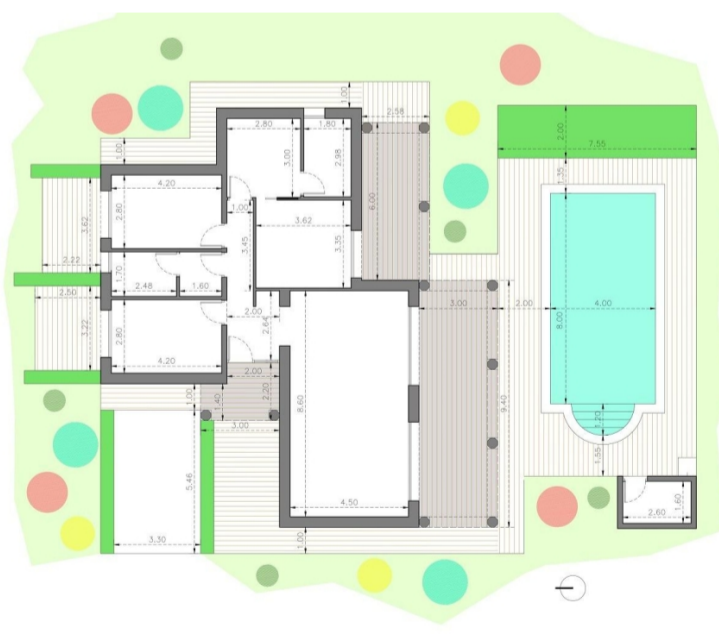

BOLIG ID: RED-N9267

Recibidor	5,28	
Salón-Comedor-Cocina	38,70	
Paseo	3,45	
Dormitorio 1 (principal)	12,13	
Vestidor	8,40	
Dormitorio 2	11,76	
Dormitorio 3	11,76	
Lavadero	2,72	
Baño 1	4,22	130,56
Baño 2	5,36	
Terraza cubierta salón (100%)	27,24	28,20
Terraza cubierta dormitorio 1 (100%)	15,00	15,48
Porche cubierto acceso (100%)	5,48	5,80
TOTAL PLANTA BAJA VIVIENDA	151,50	180,04
PLANTA BAJA ANEXOS		
Caseta de servicio	4,16	6,00
TOTAL PLANTA BAJA ANEXOS	4,16	6,00
TOTAL PLANTA BAJA VIVIENDA	151,50	180,04
TOTAL PLANTA BAJA ANEXOS	4,16	6,00
TOTAL SUPERFICIE EDIFICACIÓN	155,66	186,04
*NOTA: Superficies cubiertas exteriores computadas al 100%		
SUPERFICIE PARCELA MÍNIMA	10.000,00	
OTRAS SUPERFICIES		
LÁMINA DE AGUA PISCINA	34,26	
ZONA CÉSPED JUNTO A PISCINA	15,10	
ZONA PAVIMENTADA JUNTO A PISCINA	53,31	
TERRAZA DESCUBIERTA DORMITORIO 2	8,04	
TERRAZA DESCUBIERTA DORMITORIO 3	8,05	
PLAZA DE GARAJE DESCUBIERTA	18,01	
ACERAS PAVIMENTADAS EN PERÍMETRO	40,82	

Recibidor	5,28	
Salón-Comedor-Cocina	38,70	
Paseo	3,45	
Dormitorio 1 (principal)	12,13	
Vestidor	8,40	
Dormitorio 2	11,76	
Dormitorio 3	11,76	
Lavadero	2,72	
Baño 1	4,22	130,56
Baño 2	5,36	
Terraza cubierta salón (100%)	27,24	28,20
Terraza cubierta dormitorio 1 (100%)	15,00	15,48
Porche cubierto acceso (100%)	5,48	5,80
TOTAL PLANTA BAJA VIVIENDA	151,50	180,04
PLANTA BAJA ANEXOS		
Caseta de servicio	4,16	6,00
TOTAL PLANTA BAJA ANEXOS	4,16	6,00
TOTAL PLANTA BAJA VIVIENDA	151,50	180,04
TOTAL PLANTA BAJA ANEXOS	4,16	6,00
TOTAL SUPERFICIE EDIFICACIÓN	155,66	186,04
*NOTA: Superficies cubiertas exteriores computadas al 100%		
SUPERFICIE PARCELA MÍNIMA	10.000,00	
OTRAS SUPERFICIES		
LÁMINA DE AGUA PISCINA	34,26	
ZONA CÉSPED JUNTO A PISCINA	15,10	
ZONA PAVIMENTADA JUNTO A PISCINA	53,31	
TERRAZA DESCUBIERTA DORMITORIO 2	8,04	
TERRAZA DESCUBIERTA DORMITORIO 3	8,05	
PLAZA DE GARAJE DESCUBIERTA	18,01	
ACERAS PAVIMENTADAS EN PERÍMETRO	40,82	