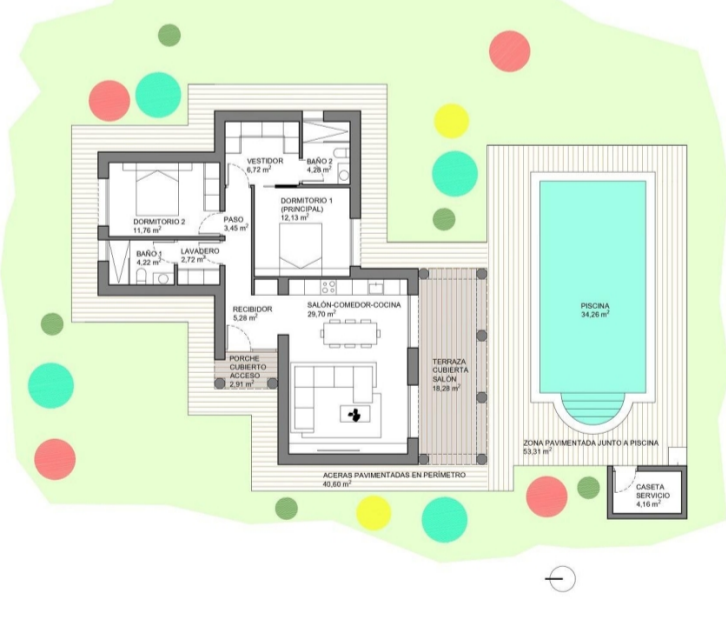

BOLIG ID: RED-N9266

Recibidor	5,28
Salón-Comedor-Cocina	29,70
Paseo	3,45
Dormitorio 1 (principal)	12,13
Vestidor	6,72
Dormitorio 2	11,76
Lavadero	2,72
Baño 1	4,22
Baño 2	4,28
Terraza cubierta salón (100%)	18,28
Porche cubierto acceso (100%)	2,92
TOTAL PLANTA BAJA VIVIENDA	101,46
Sup. Const. (m²)	125,92

PLANTA BAJA ANEXOS		
Caseta de servicio	4,16	6,00
TOTAL PLANTA BAJA ANEXOS	4,16	6,00
TOTAL PLANTA BAJA VIVIENDA	101,46	125,92
TOTAL PLANTA BAJA ANEXOS	4,16	6,00
TOTAL SUPERFICIE EDIFICACIÓN	105,62	131,92

*NOTA: Superficies cubiertas exteriores computadas al 100%.

SUPERFICIE PARCELA MÍNIMA	
	10.000,00

OTRAS SUPERFICIES	
LÁMINA DE AGUA PISCINA	34,26
ZONA PAVIMENTADA JUNTO A PISCINA	48,71
ACERAS PAVIMENTADAS EN PERÍMETRO	50,70

Recibidor	5,28
Salón-Comedor-Cocina	29,70
Paseo	3,45
Dormitorio 1 (principal)	12,13
Vestidor	6,72
Dormitorio 2	11,76
Lavadero	2,72
Baño 1	4,22
Baño 2	4,28
Terraza cubierta salón (100%)	18,28
Porche cubierto acceso (100%)	2,92
TOTAL PLANTA BAJA VIVIENDA	101,46
Sup. Const. (m²)	125,92