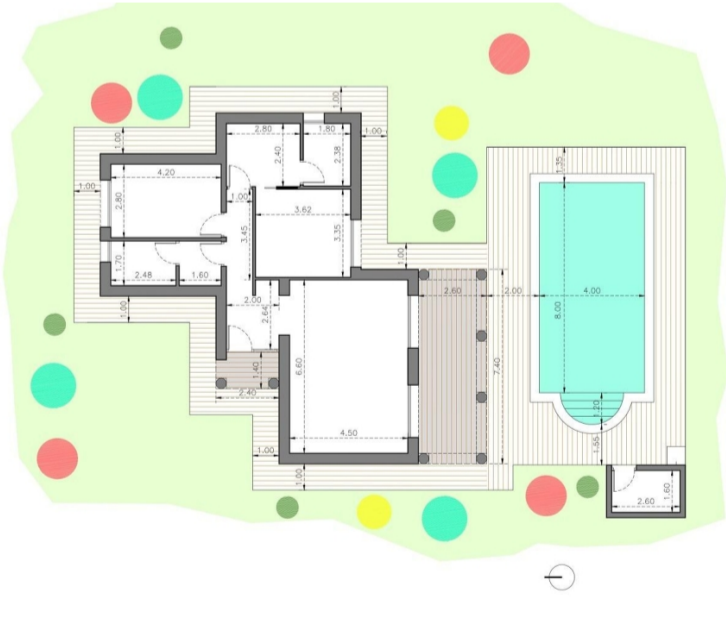

BOLIG ID: RED-N9266

Recibidor	5,28
Salón-Comedor-Cocina	29,70
Paseo	3,45
Dormitorio 1 (principal)	12,13
Vestidor	6,72
Dormitorio 2	11,76
Lavadero	2,72
Baño 1	4,22
Baño 2	4,28
Terraza cubierta salón (100%)	18,28
Porche cubierto acceso (100%)	2,92
TOTAL PLANTA BAJA VIVIENDA	101,46
Sup. Const. (m²)	125,92

PLANTA BAJA ANEXOS		
Caseta de servicio	4,16	6,00
TOTAL PLANTA BAJA ANEXOS	4,16	6,00
TOTAL PLANTA BAJA VIVIENDA	101,46	125,92
TOTAL PLANTA BAJA ANEXOS	4,16	6,00
TOTAL SUPERFICIE EDIFICACIÓN	105,62	131,92

*NOTA: Superficies cubiertas exteriores computadas al 100%.

SUPERFICIE PARCELA MÍNIMA	
	10.000,00

OTRAS SUPERFICIES	
LÁMINA DE AGUA PISCINA	34,26
ZONA PAVIMENTADA JUNTO A PISCINA	48,71
ACERAS PAVIMENTADAS EN PERÍMETRO	50,70

Recibidor	5,28
Salón-Comedor-Cocina	29,70
Paseo	3,45
Dormitorio 1 (principal)	12,13
Vestidor	6,72
Dormitorio 2	11,76
Lavadero	2,72
Baño 1	4,22
Baño 2	4,28
Terraza cubierta salón (100%)	18,28
Porche cubierto acceso (100%)	2,92
TOTAL PLANTA BAJA VIVIENDA	101,46
Sup. Const. (m²)	125,92